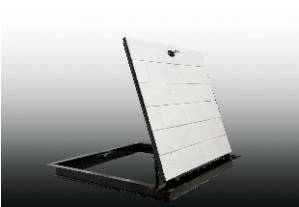

✓ ПРЕИМУЩЕСТВА TINGARD

-  приточно-вытяжная вентиляция
-  крышка-люк с поручнем
-  металлический каркас
-  оклад
-  метеостанция
-  металлическая лестница с деревянными ступенями
-  автономное светодиодное освещение
-  деревянный пол
-  3 ряда деревянных полок

Металлический каркас и удобная лестница

Крышка-люк и поручень

Технологичные ребра жесткости

Грузовой мини-подъемник*

Деревянный пол и 3 уровня полок

Люк напольный с пневмосистемой*

* не входит в стандартную комплектацию
* выпускается в двух цветах