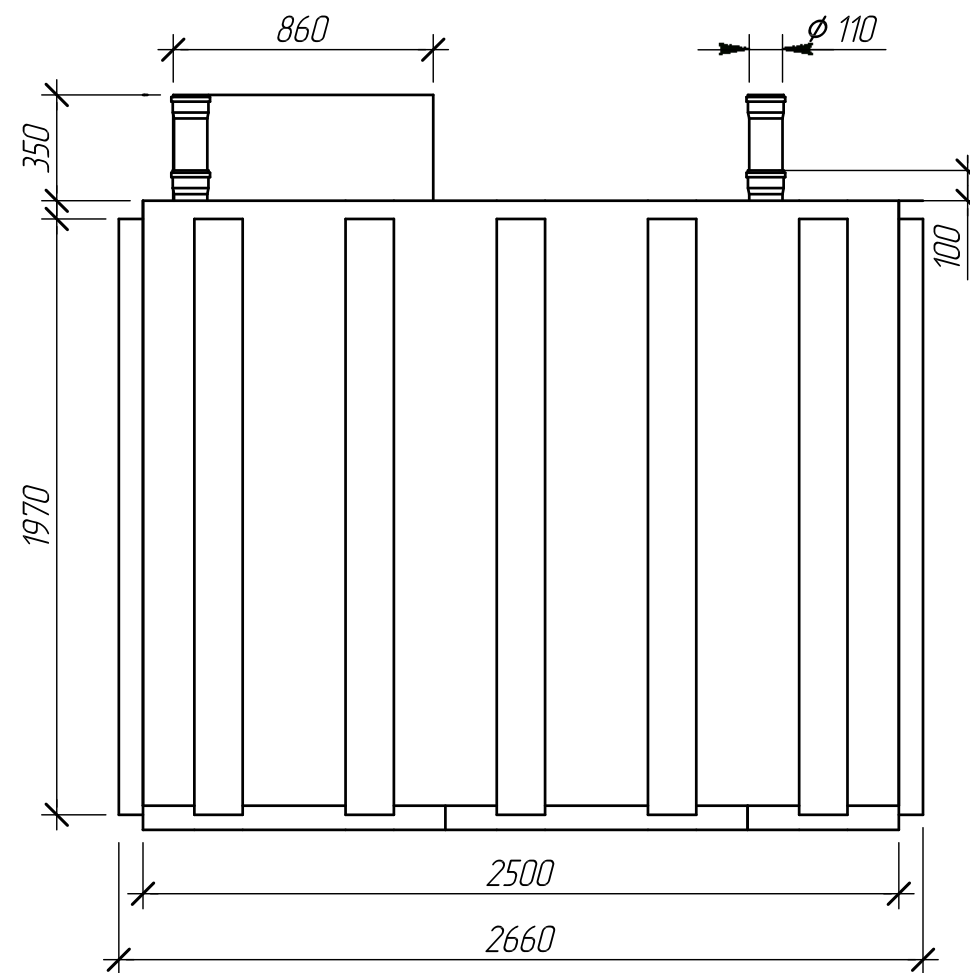

Вид спереди

Вид слева

Вид сверху

| | | | | | | Alta Pogreb 25 V2.2.0 VAA | | | |
|---------------|----------|---------------|--------|---------|----------|--|---|------|--------|
| Изм. | Кол. уч. | Лист | № док. | Подпись | Дата | | | | |
| Чертил | | Васильев А.А. | | | 18.12.15 | Габаритные чертежи Вид спереди, Вид сверху, Вид сбоку М 1:25 | Операция | Лист | Листов |
| Проверил | | Мишаков Л.А. | | | 18.12.15 | | ГЧ | 7 | - |
| Заказчик | | - | | | | |  Компания Alta Group | | |
| Отв. менеджер | | - | | | | | | | |