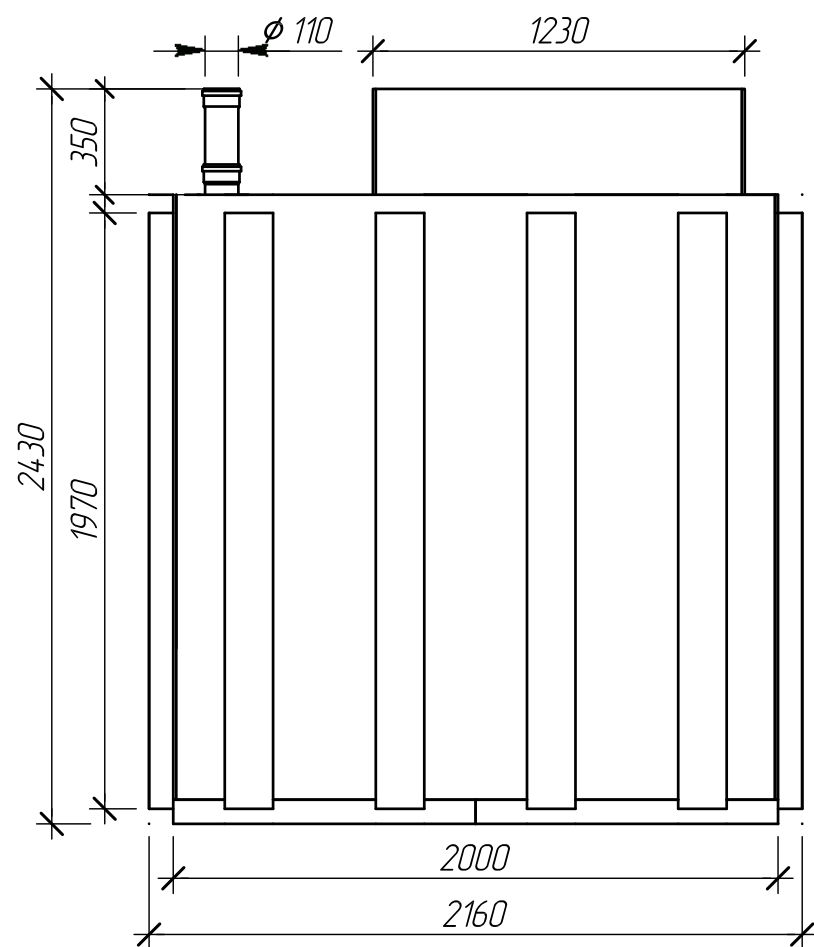

Вид спереди

Вид слева

Вид сверху

| | | | | | | Alta Pogreb 25 V2.2.0 VAA | | | |
|---------------|----------|---------------|--------|---------|----------|--|---|------|--------|
| Изм. | Кол. уч. | Лист | № док. | Подпись | Дата | | | | |
| Чертил | | Васильев А.А. | | | 18.12.15 | Габаритные чертежи Вид спереди, Вид сверху, Вид сбоку М 1:25 | Операция | Лист | Листов |
| Проверил | | Мишаков Л.А. | | | 18.12.15 | | ГЧ | 7 | - |
| Заказчик | | - | | | | |  Компания Alta Group | | |
| Отв. менеджер | | - | | | | | | | |