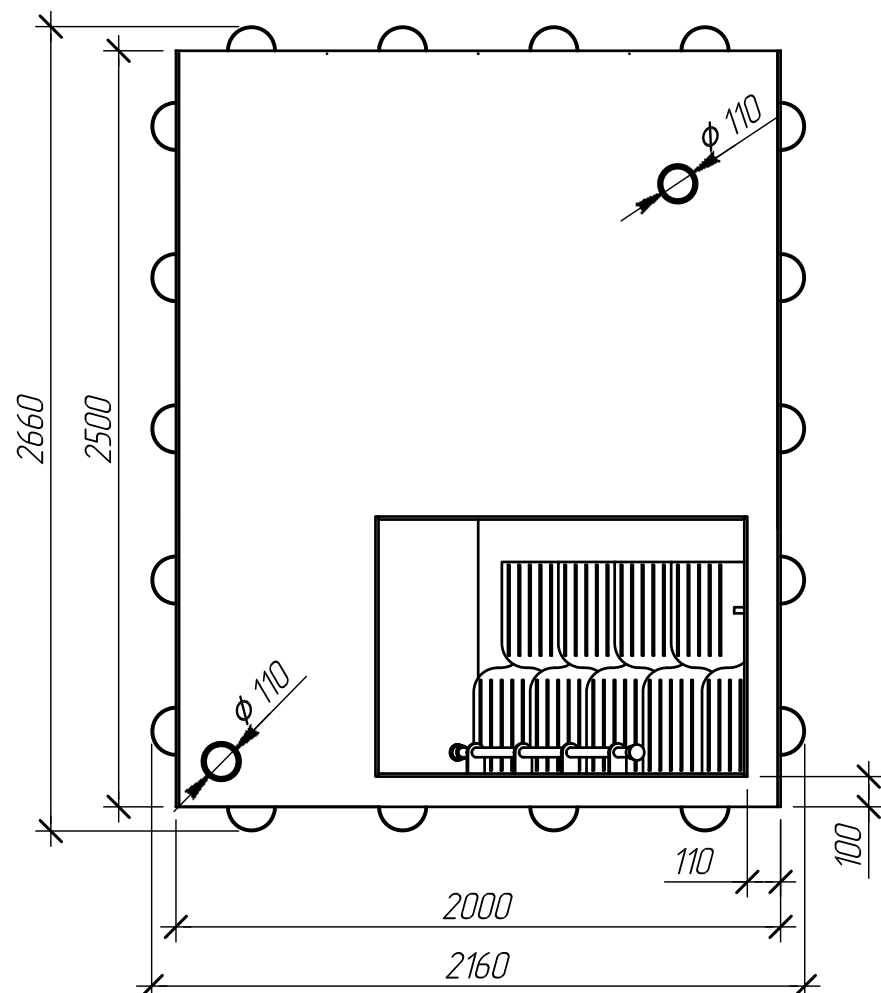

Вид спереди

Вид слева

Вид сверху

| | | | | | | Alta Pogreb 25 V2.2.0 VAA | | | |
|---------------|----------|---------------|--------|---------|----------|--|---|------|--------|
| Изм. | Кол. уч. | Лист | № док. | Подпись | Дата | | | | |
| Чертил | | Васильев А.А. | | | 18.12.15 | Габаритные чертежи Вид спереди, Вид сверху, Вид сбоку М 1:25 | Операция | Лист | Листов |
| Проверил | | Мишаков Л.А. | | | 18.12.15 | | ГЧ | 7 | - |
| Заказчик | | - | | | | |  Компания Alta Group | | |
| Отв. менеджер | | - | | | | | | | |